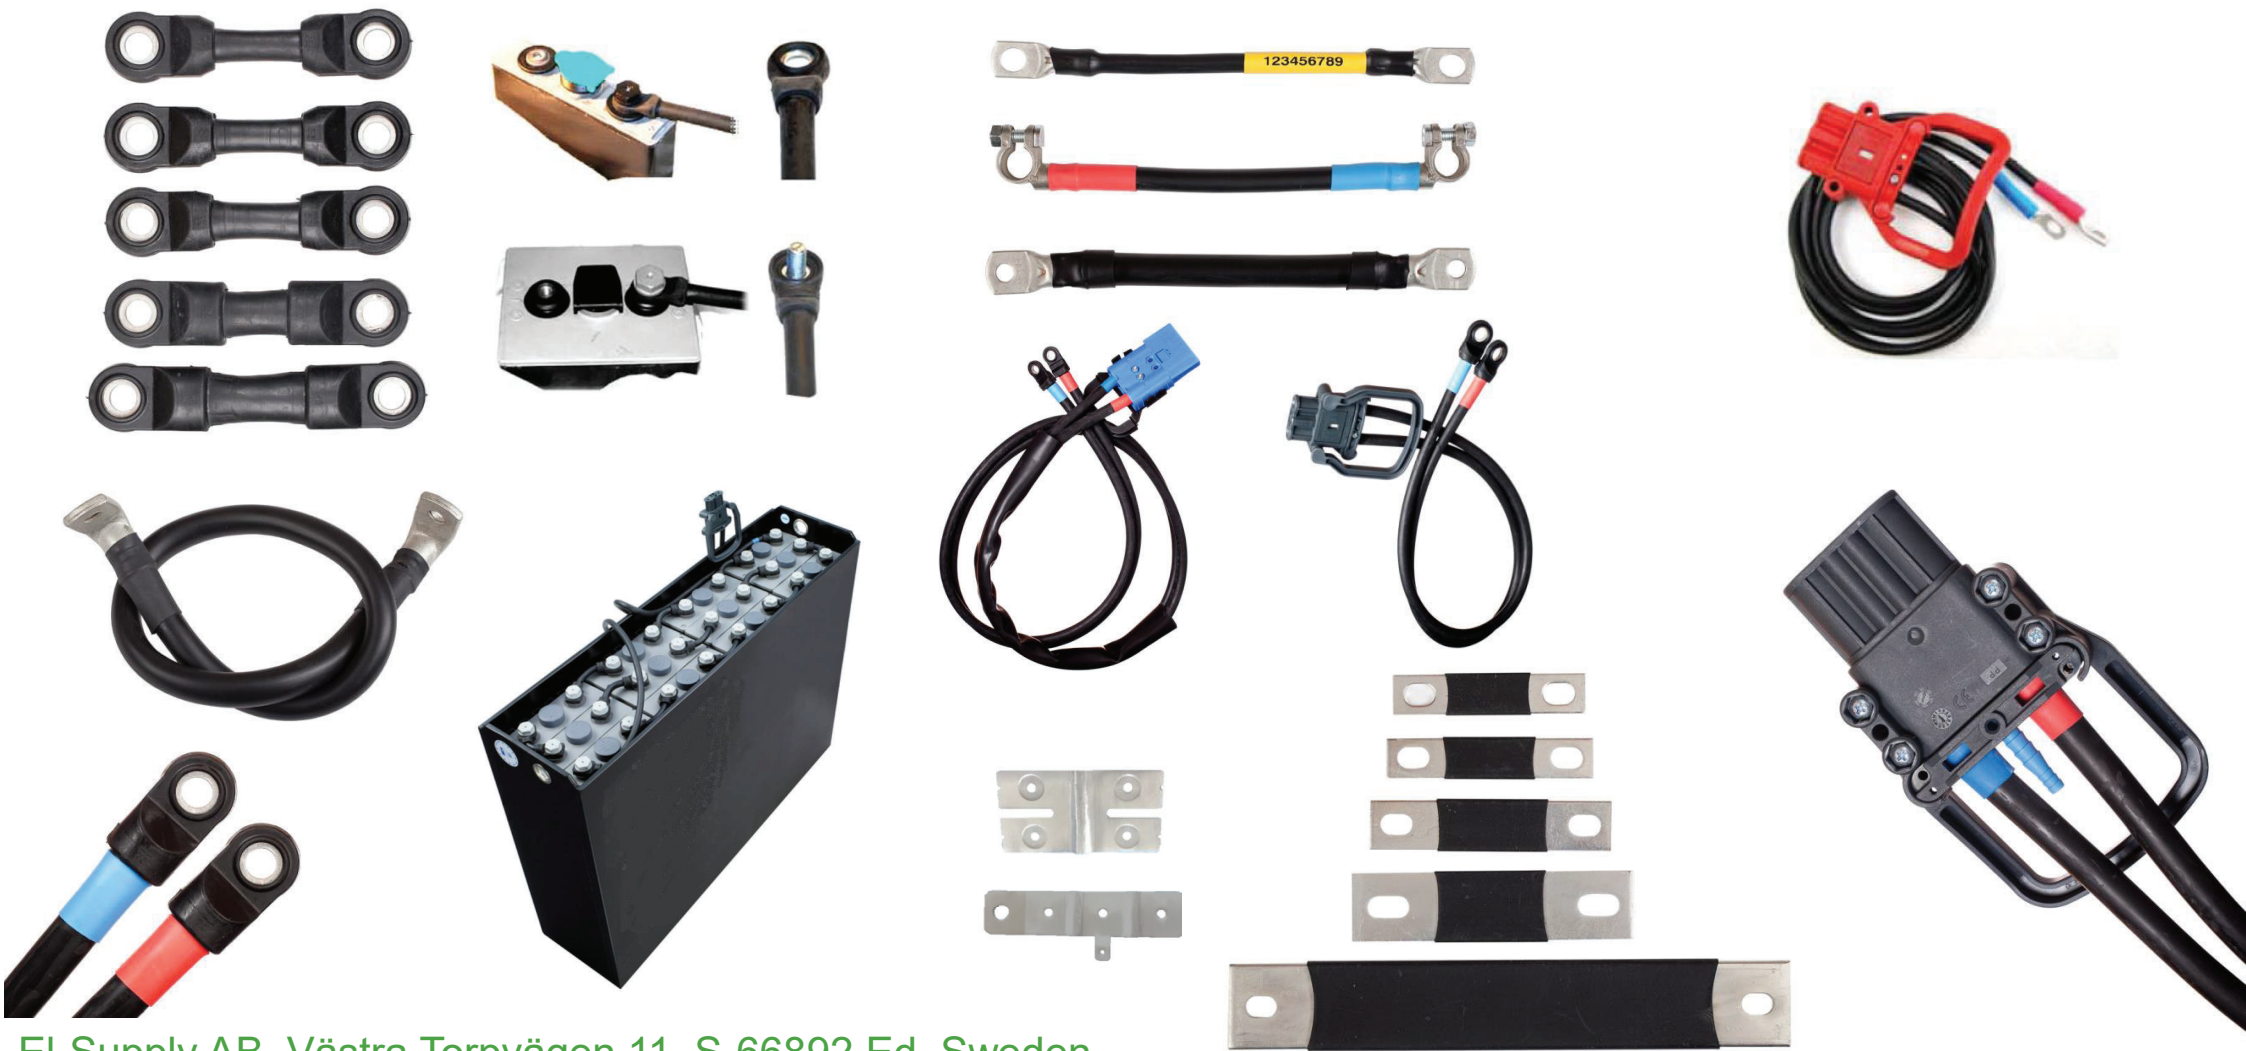

Kablage och batteriprodukter

El-Supply AB, Västra Torpvägen 11, S-66892 Ed, Sweden.